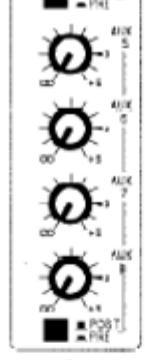

Gain先調至最低再慢慢調整

調整音質

調整監聽喇叭

推桿推到0dB