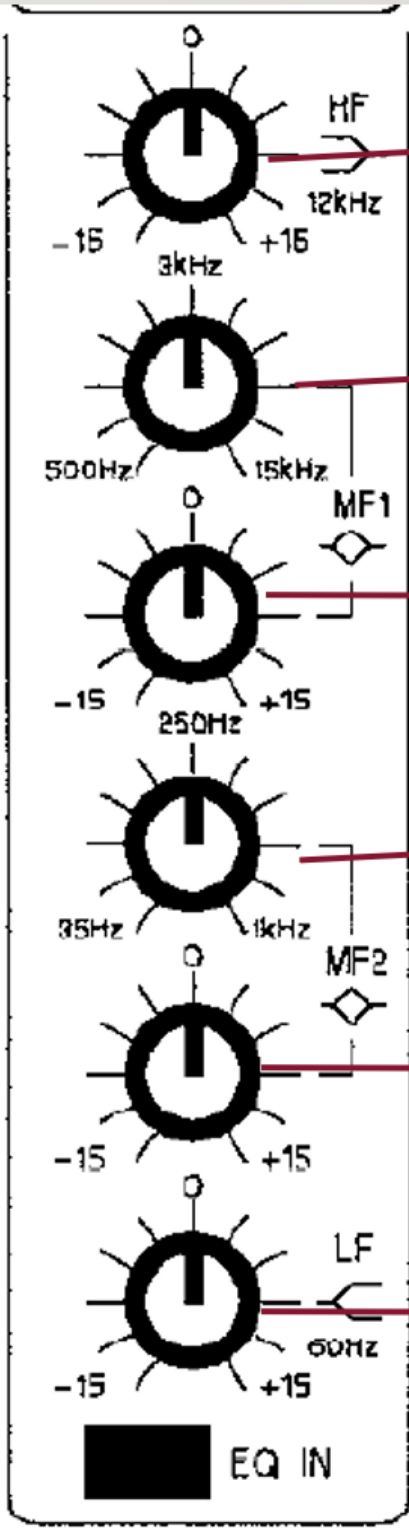

高音增益衰減
(12000Hz上下)

中高音分類點
可以設定500Hz-
15000Hz的音頻

中高音增益衰減

中低音分類點
可以設定35Hz-
1000Hz的音頻

中低音增益衰減

低音增益衰減
60Hz上下

EQ (3F)

- 7F