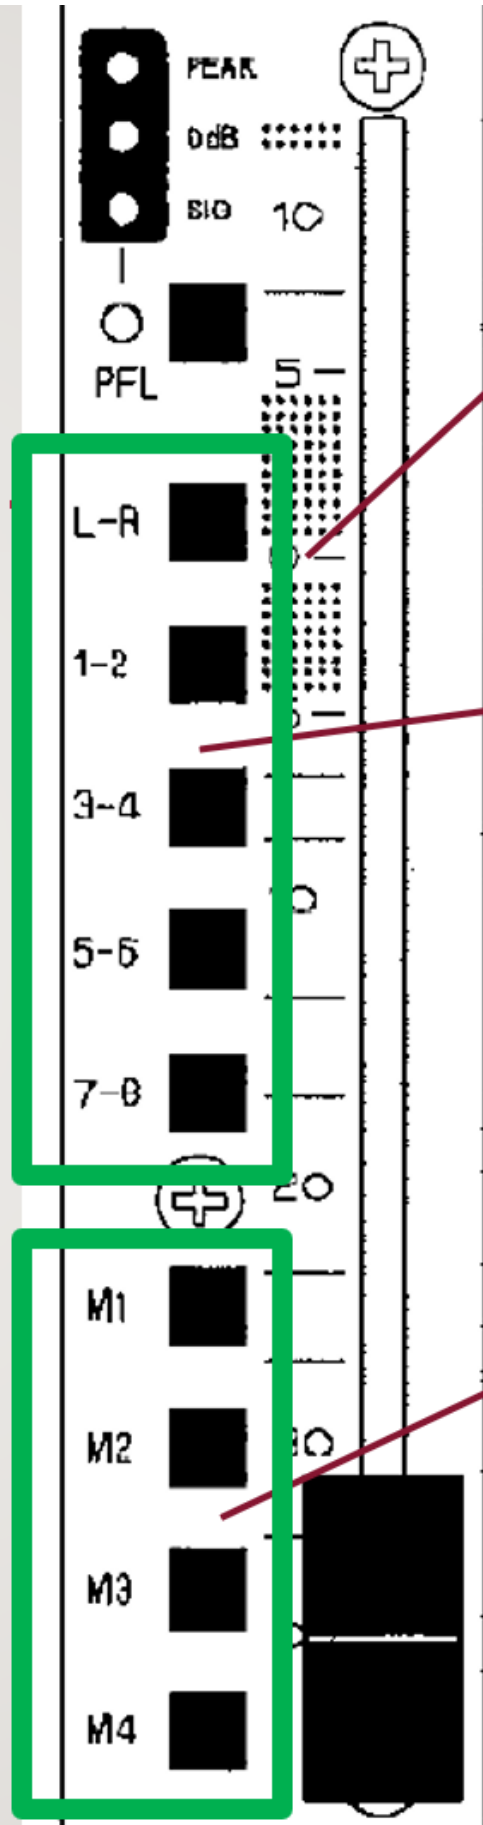

- 
- 

Image not found or type unknown

Gain先調至最低再慢慢調整

調整音質

調整監聽喇叭

推桿推到0dB

0dB

可以指定將此聲道歸類到控制盤中間的第1-8聲道，這個設定請不要變動