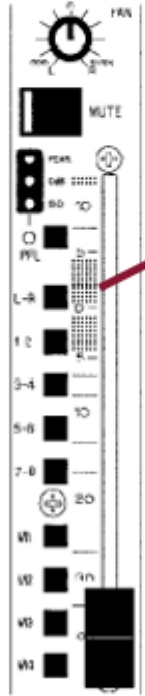

- 
- 

Image not found or type unknown

Gain先調至最低再慢慢調整

調整音質

調整監聽喇叭

推桿推到0dB

0dB

可以指定將此聲道歸類到控制盤中間的第1-8聲道，這個設定請不要變動

中低音增益衰減

低音增益衰減
60Hz上下

EQ (3F)

- 7F

Image not found or type unknown

Image not found or type unknown

Image not found or type unknown

Image not found or type unknown