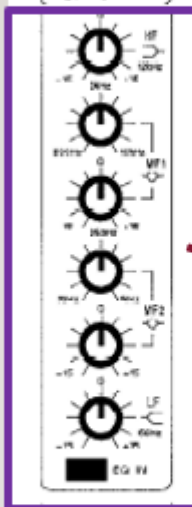

Gain先調至最低再慢慢調整