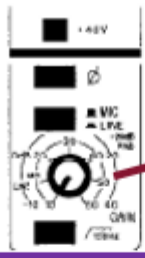

Gain先調至最低再慢慢調整

調整音質

調整監聽喇叭

推桿推到0dB