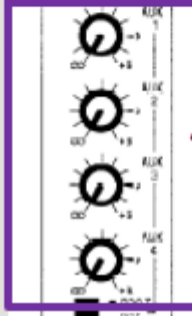

Gain先調至最低再慢慢調整

調整音質

調整監聽喇叭

推桿推到0dB